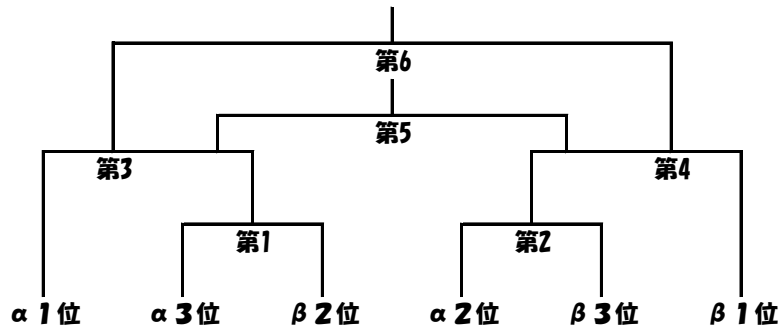

Dブロック

α	β
・中島	・森下
・TOHO	・麻機
・長田東	・西豊田

9/25南部体育館

10/2

会場	9/22	9/24	9/25
9/19 ・横内小 館	・安倍口小	・城北小	・南部体育 館 ・城北小
10/1 ・足久保小 ・西豊田小 ・横内小	10/2 ・南部体育館 ・西豊田小 ・横内小 ・竜南小	10/8 ・横内小 ・東豊田小	

予選リーグ日程表 10月1日・2日・8日

会場 時刻	10/1 足久保小体育館	10/1 西豊田小体育館	10/1 横内小体育館	10/2 横内小体育館	10/2 竜南小体育館	10/2 西豊田小体育館	10/2 南部体育館		10/8 横内小体育館	10/8 東豊田小体育館
	Gコート:男子Aブロック	Hコート:男子Bブロック	Iコート:女子Aブロック	Jコート:女子Aブロック	Kコート:女子Bブロック	Lコート:女子Dブロック	Mコート:男子Aブロック	Nコート:男子Bブロック	Oコート:男子Cブロック	Pコート:男子Dブロック
8:45	打ち合わせ	打ち合わせ	打ち合わせ	打ち合わせ	打ち合わせ	打ち合わせ	打ち合わせ		打ち合わせ	打ち合わせ
① 9:00	青葉 - 安東	駒形田町 - 葵	服織 - 長田西	長田西 - 伝馬	安倍口 - 竜南	TOHO - 麻機	安東 - しずはた	葵 - 服織	番町 - 中田	宮竹 - TOHO
審判&CO	UNITY・中島	竜南・西豊田	西奈・横内	服織・横内	大里西・富士見	中島・森下	青葉・中島	駒形田町・西豊田	森下・大里西	安西・長田RW
TO	UNITY	竜南	西奈	横内	富士見	森下	中島	西豊田	大里西	長田RW
② 10:00	中島 - しずはた	西豊田 - 服織	横内 - 伝馬	西奈 - 服織	長田北 - 大里西	長田東 - 西豊田	UNITY - 青葉	竜南 - 駒形田町	横内 - 森下	城北 - 麻機
審判&CO	青葉・安東	駒形田町・葵	服織・長田西	長田西・伝馬	安倍口・竜南	TOHO・麻機	安東・しずはた	葵・服織	番町・中田	宮竹・TOHO
TO	青葉	駒形田町	服織	伝馬	竜南	L①負	しずはた	服織	中田	P①負
③ 11:00	安東 - UNITY	葵 - 竜南	長田西 - 西奈	横内 - 長田西	富士見 - 安倍口	中島 - L①勝	中島 - 安東	西豊田 - 葵	大里西 - 番町	安西 - P①勝
審判&CO	中島・しずはた	西豊田・服織	横内・伝馬	西奈・服織	長田北・大里西	長田東・西豊田	UNITY・青葉	竜南・駒形田町	横内・森下	城北・麻機
TO	中島	西豊田	横内	服織	大里西	L②負	青葉	駒形田町	森下	P②負
④ 12:00	しずはた - 青葉	服織 - 駒形田町	伝馬 - 服織	伝馬 - 西奈	竜南 - 長田北	L②勝 - 森下	しずはた - UNITY	服織 - 竜南	中田 - 横内	P②勝 - 長田RW
審判&CO	安東・UNITY	葵・竜南	長田西・西奈	横内・長田西	富士見・安倍口	中島・L①勝	中島・安東	西豊田・葵	大里西・番町	安西・P①勝
TO	安東	葵	長田西	長田西	安倍口	L③勝	安東	葵	番町	P③勝
⑤ 13:00	UNITY - 中島	竜南 - 西豊田	西奈 - 横内	服織 - 横内	大里西 - 富士見	-	青葉 - 中島	駒形田町 - 西豊田	森下 - 大里西	-
審判&CO	しずはた・青葉	服織・駒形田町	伝馬・服織	伝馬・西奈	竜南・長田北	.	しずはた・UNITY	服織・竜南	中田・横内	.
TO	しずはた	服織	伝馬	西奈	長田北		UNITY	竜南	横内	
⑥ 14:00	-	-	-	-	-	L③負 - L④負	-	-	-	P③負 - P④負
審判&CO	.	.	.	.	.	.	.	.	.	.
TO						L①負				P①負
⑦ 15:00	-	-	-	-	-	L③勝 - L④勝	-	-	-	P③勝 - P④勝
審判&CO	.	.	.	.	.	.	.	.	.	.
TO						L②負				P②負
会場責任者	UNITY代表	西豊田代表	横内代表	横内代表	竜南代表	西豊田代表	齋藤正文		横内代表	TOHO代表
審判責任者	齋藤正文	仲鉢知明	佐藤昌敏	佐藤昌敏	佐藤武久	仲鉢知明	弓野竜治		鈴木浩正	横井千秋
CO責任者	池ヶ谷文秀	仲鉢知明	大橋毅	大橋毅	松本麻真	石田昌子	斉藤正文	山本吉田	吉田謙二	沼田・石田
オフィシャル用具	UNITY	西豊田	横内	横内	竜南	西豊田	しずはた	駒形田町	横内	TOHO